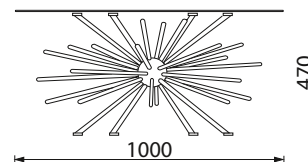

\*Stalas Nova

Stalą galima rinktis ir su 1200mm skersmens stalviršiu

\*Trivietė sofa Imperija miegama, galima rinktis ir be miegamojo mechanizmo