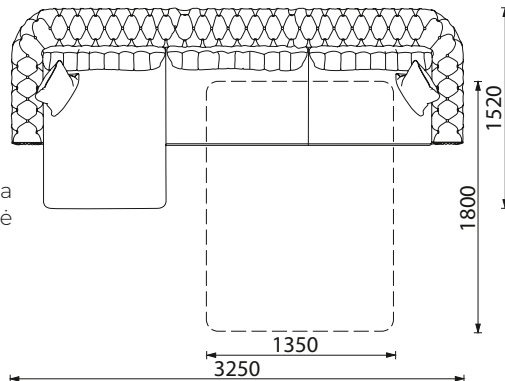

*Kampinė sofa Imperija miegama, galima rinktis ir be miegamojo mechanizmo

Kampinėje sofoje yra patalynės dėžė

*Kampinė sofa Imperija miegama, galima rinktis ir be miegamojo mechanizmo