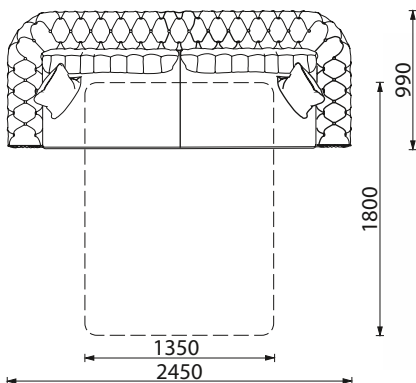

Sofa Imperija ištiesta

STALAS NOVA

Dėl savo ypatingos formos šis staliukas taps namų puošmena ir akcentu. Žvaigždę primenanti staliuko forma – padės sukurti žaismingą, tačiau kartu ir modernų, eklektišką ir išraiškingą interjerą.