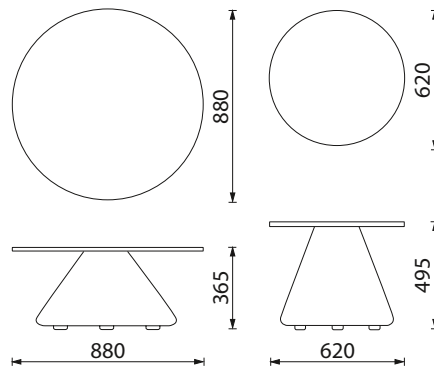

*Staliukai Viva žemesnis ir aukštesnis