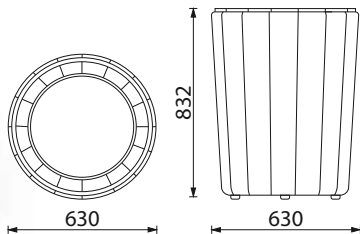

## STALIUKAI VIVA

Žvelkite į interjerą kūrybiškai ir rinkitės iš didelio baldų apmušalų (staliuko pagrindui) ir skirtingų LMDP (stalviršiui) atspalvių pasirinkimo.

Fotelis Focus neįspausta ir įspausta sėdimąja dalimi.