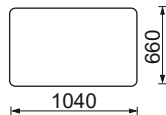

* Pufas Atlantic didesnis