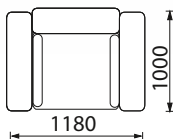

*Dviviētė sofa Atlantic