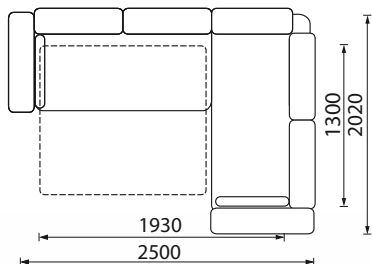

KAMPINĖ SOFA ATLANTIC MAX

Reguliuojamos atlošinės pagalvės. Su miegamuoju mechanizmu ir dėže patalynei. Daiktadėžėje integruotos ventiliacinės ertmės užtikrina gerą oro laidumą ir čia laikomi daiktai išlieka gaivūs.

*Kampinė sofa Atlantic Max