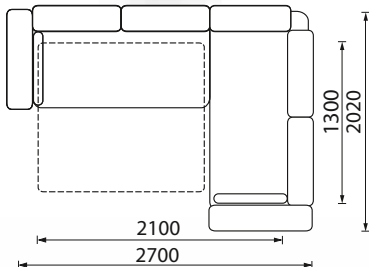

*Kampinė sofa Atlantic Max didesnė

SOFA ATLANTIC

3 vietų sofa su miegamuoju mechanizmu.
2 vietų sofa su dėže patalynei.
Reguliuojamos atlošinės pagalvės.