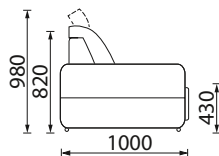

* Kampinė sofa Atlantic