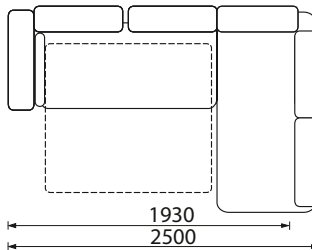

Kampinė sofa Atlantic ištiesta

Pufas - stalas Atlantic

Pufas Atlantic mažesnis

\* Pufas Atlantic didesnis

\* Kampinė sofa Atlantic

\* Kampinė sofa Atlantic didesnė

## KAMPINĖ SOFA ATLANTIC

Reguliuojamos atlošinės pagalvės. Su miegamoju mechanizmu ir dėže patalynei. Mažesnio pufo matmenys 600 x 600 x 400mm.