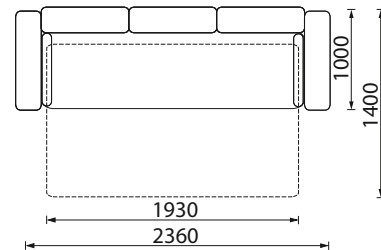

*Triviētė sofa Atlantic