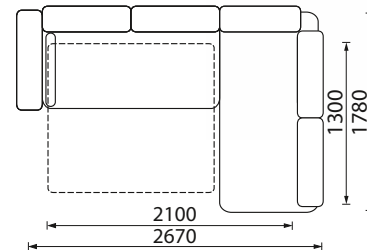

* Kampinė sofa Atlantic didesnė

KAMPINĖ SOFA ATLANTIC

Reguliuojamos atlošinės pagalvės. Su miegamoju mechanizmu ir dėže patalynei. Mažesnio pufo matmenys 600 x 600 x 400mm.