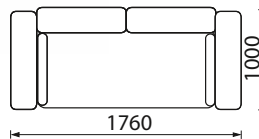

*Dviviētė sofa Atlantic