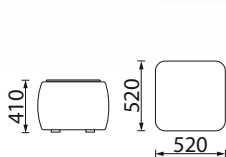

FOTELIS ATLANTIC

*Pufas - stalias Atlantic