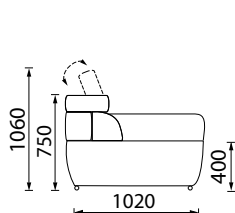

Su miegamuoju mechanizmu.
Reguliuojamos atlošinės pagalvės.

* Plonas porankis - 35 mm

IMPULSE MEGA

KAMPINĖ SOFA

Su miegamuoju mechanizmu ir 2 dėžėmis.
Reguliuojamos atlošinės pagalvės.

IMPULSE

SOFA

IMPULSE sofa

3 vietų sofa su miegamuoju mechanizmu.

2 vietų sofa su dėže.

Reguliuojamos atlošinės pagalvės.

Didesnio pufo matmenys: 1040 x 660 x 400 mm.

IMPULSE MINI

KAMPINĖ SOFA

Su miegamuoju mechanizmu ir dėže patalynei.
Reguliuojamos atlošinės pagalvės.