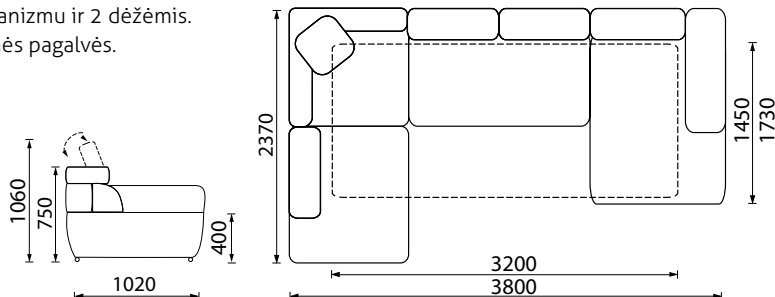

Su miegamuoju mechanizmu.
Reguliuojamos atlošinės pagalvės.

* Plonas porankis - 35 mm

IMPULSE MEGA

KAMPINĖ SOFA

Su miegamuoju mechanizmu ir 2 dėžėmis.
Reguliuojamos atlošinės pagalvės.

IMPULSE

SOFA

IMPULSE sofa

3 vietų sofa su miegamuoju mechanizmu.

2 vietų sofa su dėže.

Reguliuojamos atlošinės pagalvės.

Didesnio pufo matmenys: 1040 x 660 x 400 mm.

IMPULSE MINI

KAMPINĖ SOFA

Su miegamuoju mechanizmu ir dėže patalynei.
Reguliuojamos atlošinės pagalvės.