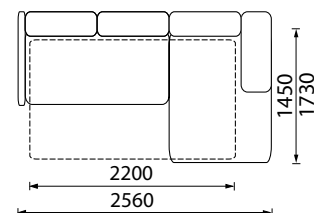

Su miegamuoju mechanizmu.
Reguliuojamos atlošinės pagalvės.

* Plonas porankis - 35 mm

IMPULSE MEGA

KAMPINĖ SOFA

Su miegamuoju mechanizmu ir 2 dėžėmis.
Reguliuojamos atlošinės pagalvės.

IMPULSE

SOFA

IMPULSE sofa

3 vietų sofa su miegamuoju mechanizmu.

2 vietų sofa su dėže.

Reguliuojamos atlošinės pagalvės.

Didesnio pufo matmenys: 1040 x 660 x 400 mm.

IMPULSE MINI

KAMPINĖ SOFA

Su miegamuoju mechanizmu ir dėže patalynei.
Reguliuojamos atlošinės pagalvės.