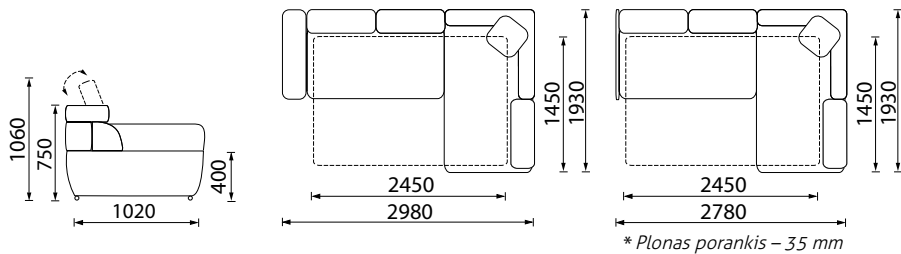

3 vietų sofa su miegamuoju mechanizmu.

2 vietų sofa su dėže.

Reguliuojamos atlošinės pagalvės.

Didesnio pufo matmenys: 1040 x 660 x 400 mm.

IMPULSE MINI

KAMPINĖ SOFA

Su miegamuoju mechanizmu ir dėže patalynei.
Reguliuojamos atlošinės pagalvės.