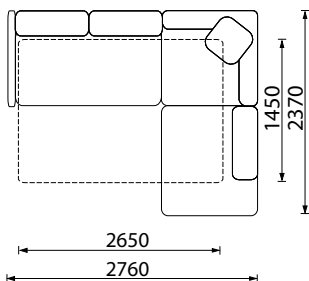

* Plonas porankis – 35 mm