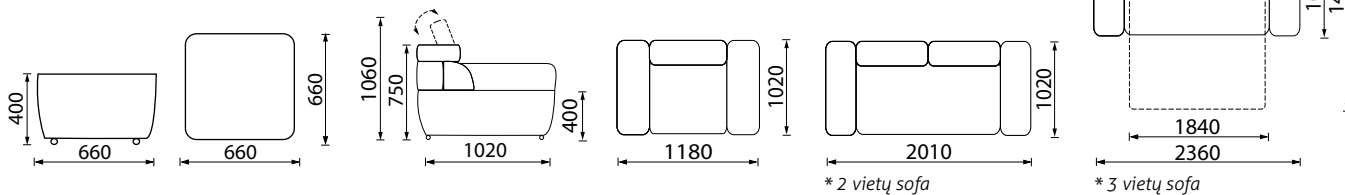

Su miegamuoju mechanizmu.
Reguliuojamos atlošinės pagalvės.

* Plonas porankis - 35 mm

IMPULSE MEGA

KAMPINĖ SOFA

Su miegamuoju mechanizmu ir 2 dėžėmis.
Reguliuojamos atlošinės pagalvės.

IMPULSE

SOFA

IMPULSE sofa

3 vietų sofa su miegamuoju mechanizmu.

2 vietų sofa su dėže.

Reguliuojamos atlošinės pagalvės.

Didesnio pufo matmenys: 1040 x 660 x 400 mm.

IMPULSE MINI

KAMPINĖ SOFA

Su miegamuoju mechanizmu ir dėže patalynei.
Reguliuojamos atlošinės pagalvės.