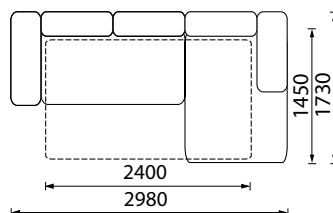

Su miegamuoju mechanizmu.
Reguliuojamos atlošinės pagalvės.

* Plonas porankis - 35 mm

IMPULSE MEGA

KAMPINĖ SOFA

Su miegamuoju mechanizmu ir 2 dėžėmis.
Reguliuojamos atlošinės pagalvės.

IMPULSE

SOFA

IMPULSE sofa

3 vietų sofa su miegamuoju mechanizmu.

2 vietų sofa su dėže.

Reguliuojamos atlošinės pagalvės.

Didesnio pufo matmenys: 1040 x 660 x 400 mm.

IMPULSE MINI

KAMPINĖ SOFA

Su miegamuoju mechanizmu ir dėže patalynei.
Reguliuojamos atlošinės pagalvės.