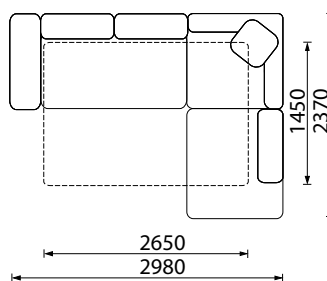

* Plonas porankis – 35 mm