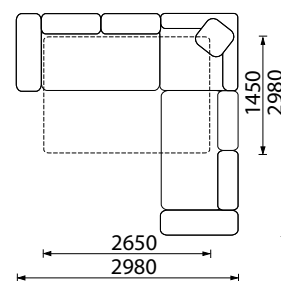

* Plonas porankis – 35 mm