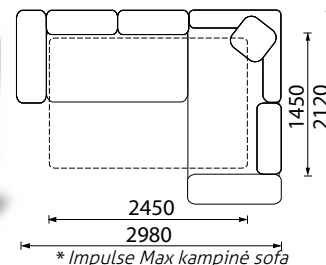

Su miegamuoju mechanizmu.
Reguliuojamos atlošinės pagalvės.

* Plonas porankis - 35 mm

IMPULSE MEGA

KAMPINĖ SOFA

Su miegamuoju mechanizmu ir 2 dėžėmis.
Reguliuojamos atlošinės pagalvės.

IMPULSE

SOFA

IMPULSE sofa

3 vietų sofa su miegamuoju mechanizmu.

2 vietų sofa su dėže.

Reguliuojamos atlošinės pagalvės.

Didesnio pufo matmenys: 1040 x 660 x 400 mm.

IMPULSE MINI

KAMPINĖ SOFA

Su miegamuoju mechanizmu ir dėže patalynei.
Reguliuojamos atlošinės pagalvės.

IMPULSE LEGO

KAMPINĖ SOFA

Su miegamuoju mechanizmu ir dėže patalynei.
Reguliuojamos atlošinės pagalvės.

* Plonas porankis – 35 mm