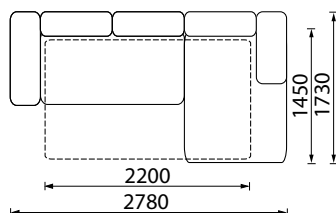

Su miegamuoju mechanizmu.
Reguliuojamos atlošinės pagalvės.

* Plonas porankis - 35 mm

IMPULSE MEGA

KAMPINĖ SOFA

Su miegamuoju mechanizmu ir 2 dėžėmis.
Reguliuojamos atlošinės pagalvės.

IMPULSE

SOFA

IMPULSE sofa

3 vietų sofa su miegamuoju mechanizmu.

2 vietų sofa su dėže.

Reguliuojamos atlošinės pagalvės.

Didesnio pufo matmenys: 1040 x 660 x 400 mm.

IMPULSE MINI

KAMPINĖ SOFA

Su miegamuoju mechanizmu ir dėže patalynei.
Reguliuojamos atlošinės pagalvės.