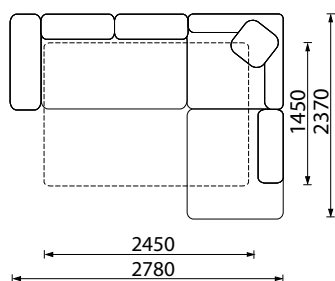

* Plonas porankis – 35 mm