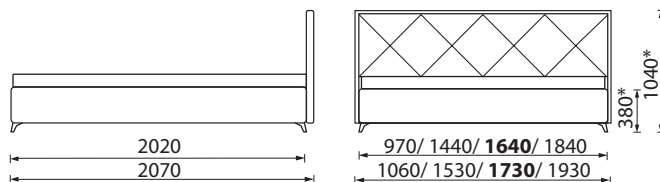

LOVA | FĖJA

Lovos Fėja galvūgalio detalė.

Su patalynės dėže.

Dėl pakėlimo lankstų viršutinė baldo dalis lieka atvira, todėl galima į ją patogiai ir saugiai sudėti daiktus. Galite pasirinkti kojelių tipą. Lovos galvūgalis išsiuvinėtas rombais.

*Lovos aukštis su medinėmis kojytėmis: 320/980 mm