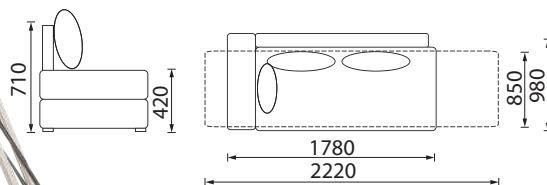

KUŠETĖ | PERLA

Elegantiška kušetė su miegamuoju mechanizmu ir dėže patalynei. Daiktadėžėse integruotos ventiliacinės ertmės užtikrina gerą oro laidumą ir čia laikomi daiktai išlieka gaivūs.

* Kušetė Perla

KUŠETĖ | MANGO

Stilinga, išskirtinio dizaino kušetė su dėže patalynei. Daiktadėžėje integruotos ventiliacinės ertmės užtikrina gerą oro laidumą ir čia laikomi daiktai išlieka gaivūs.

* Kušetė Mango