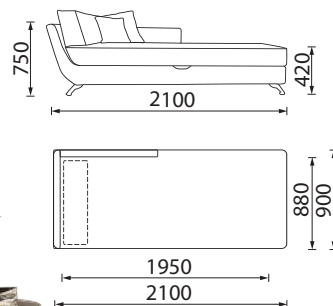

KUŠETĖ | PERLA

Elegantiška kušetė su miegamuoju mechanizmu ir dėže patalynei. Daiktadėžėse integruotos ventiliacinės ertmės užtikrina gerą oro laidumą ir čia laikomi daiktai išlieka gaivūs.

* Kušetė Perla

KUŠETĖ | MANGO

Stilinga, išskirtinio dizaino kušetė su dėže patalynei. Daiktadėžėje integruotos ventiliacinės ertmės užtikrina gerą oro laidumą ir čia laikomi daiktai išlieka gaivūs.

* Kušetė Mango