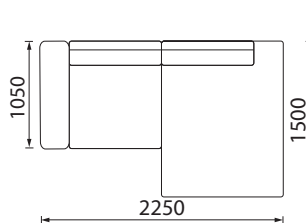

* Kampinė sofa Tajus