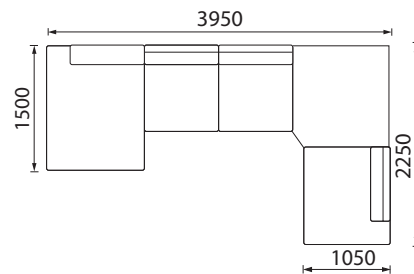

* Sofa Tajus su baru

* Kampinė sofa Tajus Mega