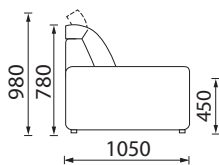

* Fotelis Tajus