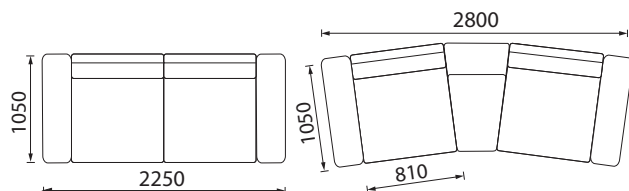

KOLEKCIJA | TAJUS

Pagal kliento poreikius yra galimybė užsisakyti papildomą baldą – barą, kuris sukonstruotas taip, kad esant poreikiui jį bet kada būtų galima lengvai įkomponuoti į sofas vidurį. Barė taip pat įmontuota pakeliama bei individualiai reguliuojama lentyna ir dėžė įvairiems daiktams susidėti. Dėl automatinio pakeliamojo mechanizmo grindų dangą nesibraižys. Tvirtas itališkas mechanizmas. Įmontuojamas valdymo pultas yra su USB jungtimi. Porankyje yra kišenėlė. Automatinio būdu atskirai reguliuojamos kojūgalio ir nugaros dalys.

SOFA TAJUS SU BARU