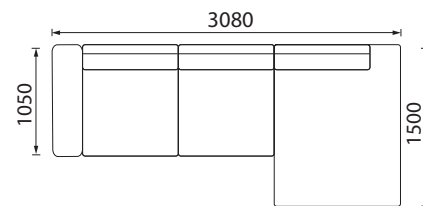

Tvirtas itališkas mechanizmas.

Įmontuojamas valdymo pultas su USB jungtimi.

Porankyje yra kišenėlė.

\* Kampinė sofa su baru Tajus

\* Kampinė sofa Tajus

\* Kampinė sofa Tajus Max