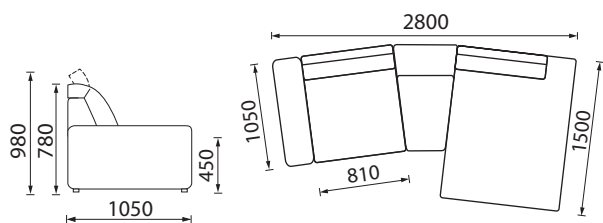

KAMPINĖ SOFA TAJUS

Pagal kliento poreikius yra galimybė užsisakyti papildomą baldo dalį – barą, kuris sukonstruotas taip, kad esant poreikiui jį bet kada galima būtų lengvai įkomponuoti į sofas vidurį. Bare taip pat įmontuota pakeliama bei individualiai reguliuojama lentyna ir dėžė įvairiems daiktams susidėti. Dėl automatinio pakeliamojo mechanizmo grindų danga nesibraižys.

Tvirtas itališkas mechanizmas.

Įmontuojamas valdymo pultas su USB jungtimi.

Porankyje yra kišenėlė.

* Kampinė sofa su baru Tajus