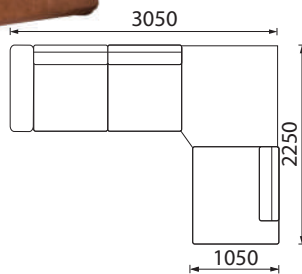

* Sofa Tajus

* Kampinė sofa Tajus Lego