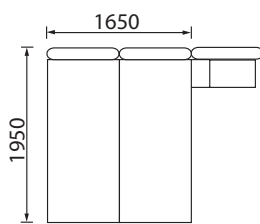

KOLEKCIJA | SMART

KAMPINĖ SOFA SMART MAX

KAMPINĖ SOFA SMART MINI

Smart kampą sudaro šezlongas ir poilsinė sofa, apdovanota net 70 cm virš minkštosios dalies pakilusiais atlošais, kurių padėtis prisitaiko prie Jūsų kūno pozicijos.

Vos dviem mostais ir be jokios fizinės jėgos SMART'ą galite paversti neprikaištinga dvigule lova, skirta kasdieniam miegojimui. Integruotas stalčiukas.

Su dėže patalynei.
Su miegamąja funkcija.

* Smart Mini