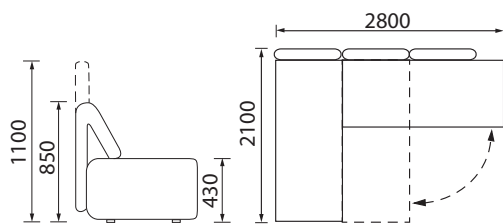

KOLEKCIJA | SMART

KAMPINĖ SOFA SMART MAX

KAMPINĖ SOFA SMART MINI

Smart kampą sudaro šezlongas ir poilsinė sofa, apdovanota net 70 cm virš minkštosios dalies pakilusiais atlošais, kurių padėtis prisitaiko prie Jūsų kūno pozicijos.

Vos dviem mostais ir be jokios fizinės jėgos SMART'ą galite paversti neprikaištinga dvigule lova, skirta kasdieniam miegojimui. Integruotas stalčiukas.

Su dėže patalynei.
Su miegamąja funkcija.

* Smart Mini