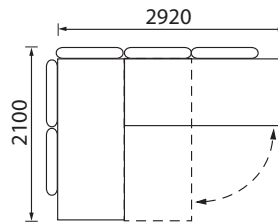

KOLEKCIJA | SMART

KAMPINĖ SOFA SMART MAX

KAMPINĖ SOFA SMART MINI

Smart kampą sudaro šezlongas ir poilsinė sofa, apdovanota net 70 cm virš minkštosios dalies pakilusiais atlošais, kurių padėtis prisitaiko prie Jūsų kūno pozicijos.

Vos dviem mostais ir be jokios fizinės jėgos SMART'ą galite paversti neprikaištinga dvigule lova, skirta kasdieniam miegojimui. Integruotas stalčiukas.

Su dėže patalynei.
Su miegamąja funkcija.

* Smart Mini