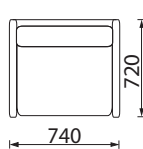

* Sofa Rubin