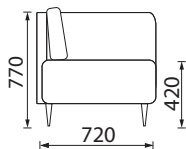

* Fotelis Rubin