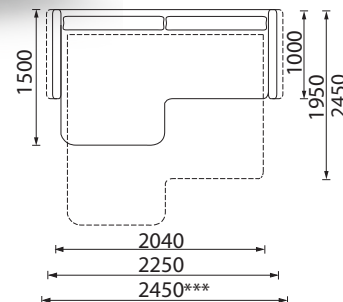

PUFAI RUBIN

SOFA RUBIN

Porankiai su mechanizmu, kurie lengvai reguliuojasi norima padėtimi. Su miegamuoju mechanizmu ir dėže patalynei.  
 \*\*Su atlenkais porankiais sofas ilgis: 2400 mm.  
 Aukštesnio pufo matmenys: 370 x 370 x 490 mm.

## KAMPINĖ SOFA RUBIN

Porankiai su mechanizmu, kurie lengvai reguliuojasi norima padėtimi.  
Su miegamuoju mechanizmu ir dėže patalynei.  
\*Su atlenktais porankiais baldo ilgis: 2700 x 1950 mm.

\*Kampinė sofa Rubin

## KAMPINĖ SOFA RUBIN MAX

Porankiai su mechanizmu, kurie lengvai reguliuojasi norima padėtimi. Su miegamuoju mechanizmu ir dėže patalynei.  
\*\*\* Su atlenktais porankiais kampinės sofas ilgis: 2450 mm.