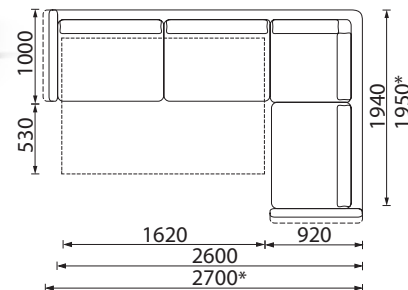

PUFAI RUBIN

SOFA RUBIN

Porankiai su mechanizmu, kurie lengvai reguliuojasi norima padėtimi. Su miegamuoju mechanizmu ir dėže patalynei.  
 \*\*Su atlenkais porankiais sofas ilgis: 2400 mm.  
 Aukštesnio pufo matmenys: 370 x 370 x 490 mm.

## KAMPINĖ SOFA RUBIN

Porankiai su mechanizmu, kurie lengvai reguliuojasi norima padėtimi.  
Su miegamuoju mechanizmu ir dėže patalynei.  
\*Su atlenktais porankiais baldo ilgis: 2700 x 1950 mm.

\*Kampinė sofa Rubin

## KAMPINĖ SOFA RUBIN MAX

Porankiai su mechanizmu, kurie lengvai reguliuojasi norima padėtimi. Su miegamuoju mechanizmu ir dėže patalynei.  
\*\*\* Su atlenktais porankiais kampinės sofas ilgis: 2450 mm.