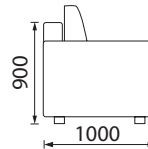

* Sofa Rubin