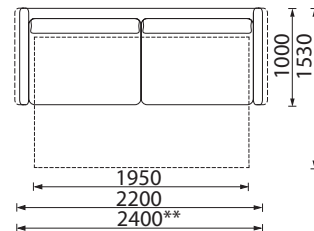

* Sofa Rubin