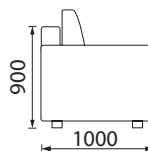

PUFAI RUBIN

SOFA RUBIN

Porankiai su mechanizmu, kurie lengvai reguliuojasi norima padėtimi. Su miegamuoju mechanizmu ir dėže patalynei.  
 \*\*Su atlenkais porankiais sofas ilgis: 2400 mm.  
 Aukštesnio pufo matmenys: 370 x 370 x 490 mm.

## KAMPINĖ SOFA RUBIN

Porankiai su mechanizmu, kurie lengvai reguliuojasi norima padėtimi.  
Su miegamuoju mechanizmu ir dėže patalynei.  
\*Su atlenktais porankiais baldo ilgis: 2700 x 1950 mm.

\*Kampinė sofa Rubin

## KAMPINĖ SOFA RUBIN MAX

Porankiai su mechanizmu, kurie lengvai reguliuojasi norima padėtimi. Su miegamuoju mechanizmu ir dėže patalynei.  
\*\*\* Su atlenktais porankiais kampinės sofas ilgis: 2450 mm.