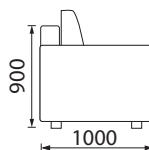

PUFAI RUBIN

SOFA RUBIN

Porankiai su mechanizmu, kurie lengvai reguliuojasi norima padėtimi. Su miegamuoju mechanizmu ir dėže patalynei.  
 \*\*Su atlenkais porankiais sofas ilgis: 2400 mm.  
 Aukštesnio pufo matmenys: 370 x 370 x 490 mm.

## KAMPINĖ SOFA RUBIN

Porankiai su mechanizmu, kurie lengvai reguliuojasi norima padėtimi.  
Su miegamuoju mechanizmu ir dėže patalynei.  
\*Su atlenktais porankiais baldo ilgis: 2700 x 1950 mm.

\*Kampinė sofa Rubin

## KAMPINĖ SOFA RUBIN MAX

Porankiai su mechanizmu, kurie lengvai reguliuojasi norima padėtimi. Su miegamuoju mechanizmu ir dėže patalynei.  
\*\*\* Su atlenktais porankiais kampinės sofas ilgis: 2450 mm.