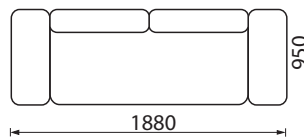

KOLEKCIJA | MAGRÈ 33

SOFA MAGRÈ 33

3 vietų sofa su miegamuoju mechanizmu.
2 vietų sofa su dėže patalynei.

KAMPINĖ SOFA MAGRÈ 33 LM

* Pufas Magrè 33

* Dviviētē sofa Magrè 33

* Kampinė sofa Magrè 33 lm

* Triviētē sofa Magrè 33

KAMPINĖ SOFA MAGRÈ 33

Su miegamuoju mechanizmu.
Su dėže patalynei.

Ši kolekcija sukurta taip, kad prireikus galėtumėte ją transformuoti į miegamąją lovą. Tai itin praverčia sulaukus svečių, kai sofa naudojama kaip lova. Pakeliamas miegamasis mechanizmas – patogus ir saugus.