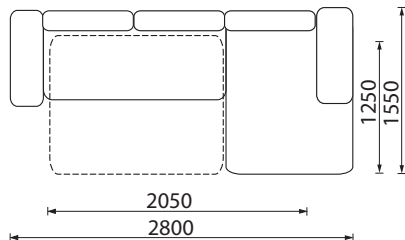

* Kampinė sofa Magrè 33