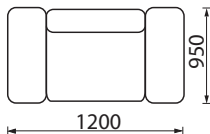

* Kampinė sofa Magrè 33