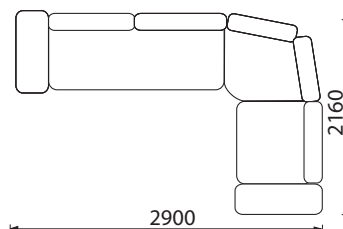

KOLEKCIJA | MAGRÈ 33

SOFA MAGRÈ 33

3 vietų sofa su miegamuoju mechanizmu.
2 vietų sofa su dėže patalynei.

KAMPINĖ SOFA MAGRÈ 33 LM

* Pufas Magrè 33

* Dviviētē sofa Magrè 33

* Kampinė sofa Magrè 33 lm

* Triviētē sofa Magrè 33

KAMPINĖ SOFA MAGRÈ 33

Su miegamuoju mechanizmu.
Su dėže patalynei.

Ši kolekcija sukurta taip, kad prireikus galėtumėte ją transformuoti į miegamąją lovą. Tai itin praverčia sulaukus svečių, kai sofa naudojama kaip lova. Pakeliamas miegamasis mechanizmas – patogus ir saugus.