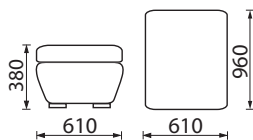

KOLEKCIJA | MAGRÈ 33

SOFA MAGRÈ 33

3 vietų sofa su miegamuoju mechanizmu.
2 vietų sofa su dėže patalynei.

KAMPINĖ SOFA MAGRÈ 33 LM

* Pufas Magrè 33

* Dviviētē sofa Magrè 33

* Kampinė sofa Magrè 33 lm

* Triviētē sofa Magrè 33