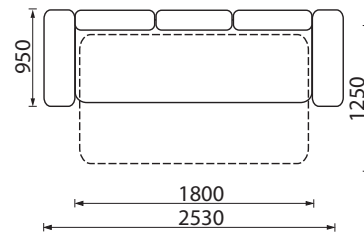

KOLEKCIJA | MAGRÈ 33

SOFA MAGRÈ 33

3 vietų sofa su miegamuoju mechanizmu.
2 vietų sofa su dėže patalynei.

KAMPINĖ SOFA MAGRÈ 33 LM

* Pufas Magrè 33

* Dviviētē sofa Magrè 33

* Kampinė sofa Magrè 33 lm

* Triviētē sofa Magrè 33