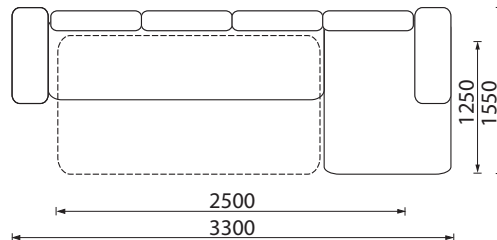

* Kampinė sofa Magrè 33 didesnė