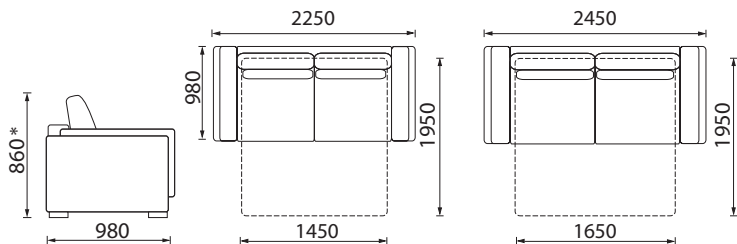

Su miegamąja funkcija ir dėže patalynei.  
Galima rinktis su automatinio arba mechaninio miegamosios dalies mechanizmu.  
Aukšto tankio poliuretano čiužinys.

\*Pufas KING

\*Mechaninės sofas King aukštis - 900 mm

## SOFA KING

Su miegamąja funkcija ir dėže patalynei.  
Galima rinktis su automatinio arba mecha-  
niniu miegamosios dalies mechanizmu.  
Aukšto tankio poliuretano čiužinys.

\*Mechaninės sofas King aukštis - 900 mm