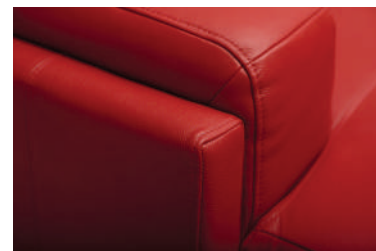

KOLEKCIJA | KING

Itališkas mechanizmas, sustiprinto tankio poliuretanas, kokybiškas poliuretano čiužinys – viskas žingsniu priekyje nei įprastuose balduose. Čia svarbi kiekviena detalė, kiekviena natūralaus ažuolo kojėlė, kiekviena apmušalo linija ar atspalvis. King minkštųjų baldų kolekcija Jums leis ilsėtis visą vakarą nepakylant nuo sosto.

Su miegamąja funkcija ir dėže patalynei.
Galima rinktis su automatinio arba mechaninio miegamosios dalies mechanizmu.
Aukšto tankio poliuretano čiužinys.

*Pufas KING

*Mechaninės sofas King aukštis - 900 mm