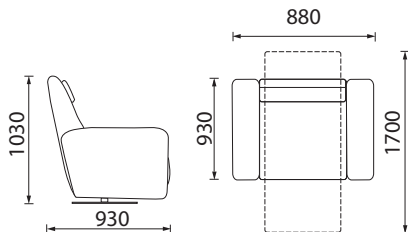

*Fotelis King