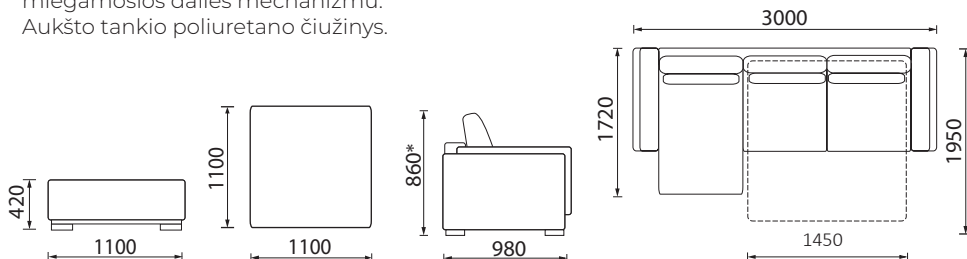

Su miegamąja funkcija ir dėže patalynei.  
Galima rinktis su automatinio arba mechaninio miegamosios dalies mechanizmu.  
Aukšto tankio poliuretano čiužinys.

\*Pufas KING

\*Mechaninės sofas King aukštis - 900 mm

## SOFA KING

Su miegamąja funkcija ir dėže patalynei.  
Galima rinktis su automatinio arba mecha-  
niniu miegamosios dalies mechanizmu.  
Aukšto tankio poliuretano čiužinys.

\*Mechaninės sofas King aukštis - 900 mm