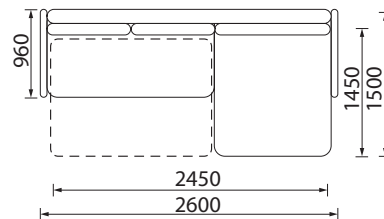

* Pufas Domino apvalus

* Pufas Domino stačiakampis

* Kampinė sofa Domino

SOFA DOMINO

STALAS DOMINO

Kojytės ir dekoratyvinis apvadas gaminamas iš metalo.
Su dėže patalynei. Su miegamuoju mechanizmu.

* Fotelis Domino
su lentyna