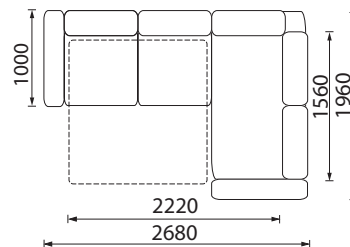

* Kampinė sofa Delux Max