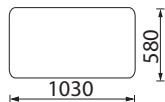

* Pufas Delux didesnis