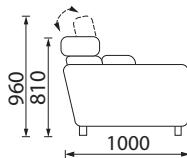

*Fotelis Delux su kojų pakėlimo mechanizmu.