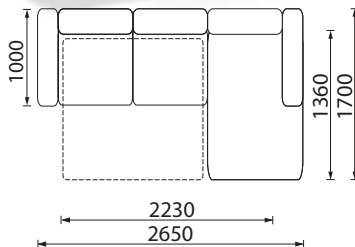

* Kampinė sofa Delux