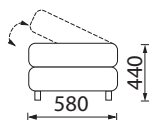

KAMPINĖ SOFA DELUX MAX

* Pufas Delux didesnis