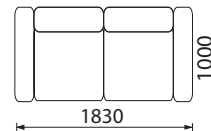

*Dviviētė sofa DELUX