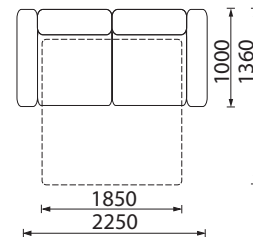

*Triviētė sofa DELUX

KAMPINĖ SOFA DELUX

Su miegamuoju mechanizmu ir dėže patalynei.
Reguliuojamos atlošinės pagalvės.
Mažesnio pufo matmenys: 580 x 580 x 440 mm.

Siekdami užtikrinti aukštą kokybę, kad baldas kuo ilgiau neprarastų savo geriausių savybių, Delux kolekcijos baldų gamybai naudojame itin kokybiškas medžiagas: kokybiškus atlošų reguliavimo bei ištiesiamuosius mechanizmus, ilgaamžius apmušalus ir modernaus dizaino kojeles. Delux baldų sėdimosiose dalyse naudojamas padidinto elastingumo putų poliuretanas Tiger®. Dėl atvirų porų vidinės sandaros šis poliuretanas yra ypatingai pralaidus orui ir greitai atsistato į pradinę padėtį, užtikrindamas sėdėjimo komfortą.