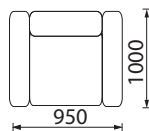

*Fotelis Delux su kojų pakėlimo mechanizmu.