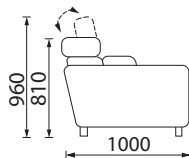

* Kampinė sofa Delux