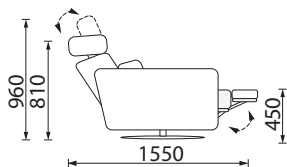

*Fotelis Delux su automatinio kojų pakėlimo mechanizmu.